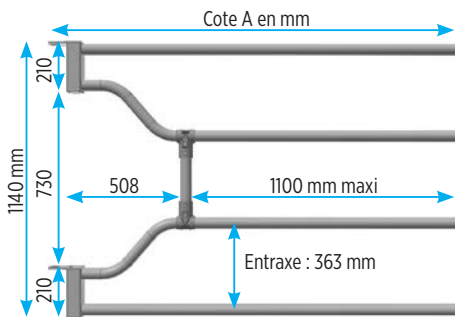

### Modèle à Longueur Variable à 4 tubes

Avant barrière standard L.V.4 Réf. 861615

Avant barrière autobloc L.V.4 Réf. 860357

Arrière L.V.4

Avant découpe buvette L.V.4 Réf. 990027

Avant découpe buse L.V.4 Réf. 990026

Avant passage homme avec portillon LV4 Réf. 990075

portillon passage vache réglable Om90-1m30

Butee portillon

Etrier

Élément double embouts L.V.4

Avant passage veaux L.V.4

Réf. 860340

Avant cornadis d'insémination L.V.4