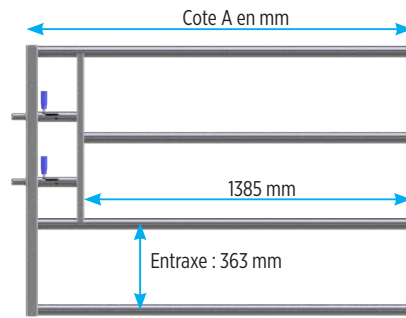

## EXTENSIONS MODÈLES L.V.4

### Modèle à Longueur Variable à 4 tubes

Avant barrière standard L.V.4 Réf. 861615

Avant barrière autobloc L.V.4 Réf. 860357

Arrière L.V.4

Avant découpe buvette L.V.4 Réf. 990027

Avant découpe buse L.V.4 Réf. 990026

Avant passage homme avec portillon LV4 Réf. 990075

portillon passage vache réglable Om90-1m30

Butee portillon

Etrier

Élément double embouts L.V.4

Avant passage veaux L.V.4

Réf. 860340

Avant cornadis d'insémination L.V.4