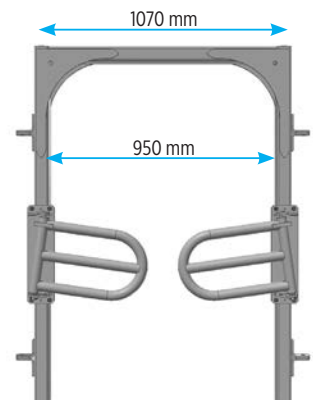

Panneau passage à vaches avec portillons

Réf. 990027