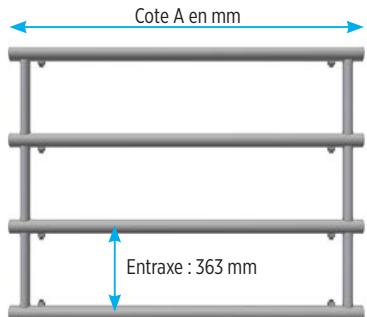

### Modèle à Longueur Variable à 4 tubes

Avant barrière standard L.V.4 Réf. 861615

Avant barrière autobloc L.V.4 Réf. 860357

Arrière L.V.4

Avant découpe buvette L.V.4 Réf. 990027

Avant découpe buse L.V.4 Réf. 990026

Avant passage homme avec portillon LV4 Réf. 990075

portillon passage vache réglable Om90-1m30

Butee portillon

Etrier

Élément double embouts L.V.4

Avant passage veaux L.V.4

Réf. 860340

Avant cornadis d'insémination L.V.4

Réf. 990086

Avant passage à vaches avec portillons

Réf. 990060

Panneau passage à vaches avec portillons

Réf. 990027