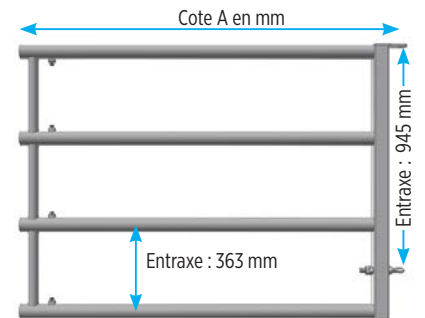

## EXTENSIONS MODÈLES L.V.4

### Modèle à Longueur Variable à 4 tubes

Avant barrière standard L.V.4 Réf. 861615

Avant barrière autobloc L.V.4 Réf. 860357

Arrière L.V.4

Avant découpe buvette L.V.4 Réf. 990027

Avant découpe buse L.V.4 Réf. 990026

Avant passage homme avec portillon LV4 Réf. 990075

portillon passage vache réglable Om90-1m30

Butee portillon

Etrier

Élément double embouts L.V.4

Avant passage veaux L.V.4

Réf. 860340

Avant cornadis d'insémination L.V.4