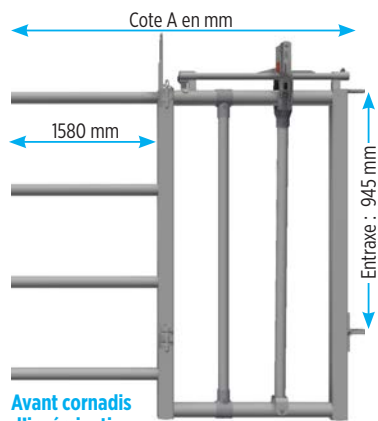

### Modèle à Longueur Variable à 4 tubes

Avant barrière standard L.V.4 Réf. 861615

Avant barrière autobloc L.V.4 Réf. 860357

Arrière L.V.4

Avant découpe buvette L.V.4 Réf. 990027

Avant découpe buse L.V.4 Réf. 990026

Avant passage homme avec portillon LV4 Réf. 990075

portillon passage vache réglable Om90-1m30

Butee portillon

Etrier

Élément double embouts L.V.4

Avant passage veaux L.V.4

Réf. 860340

Avant cornadis d'insémination L.V.4

Réf. 990086

Avant passage à vaches avec portillons

Réf. 990060

Panneau passage à vaches avec portillons

Réf. 990027