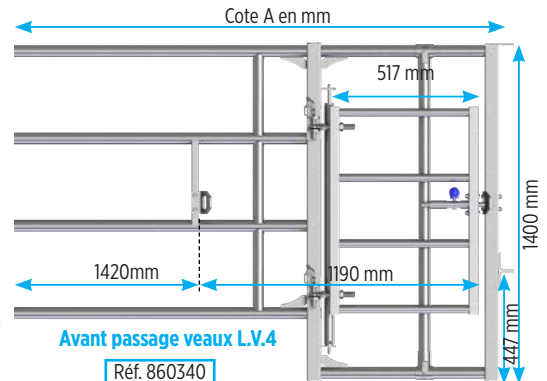

### Modèle à Longueur Variable à 4 tubes

Avant barrière standard L.V.4 Réf. 861615

Avant barrière autobloc L.V.4 Réf. 860357

Arrière L.V.4

Avant découpe buvette L.V.4 Réf. 990027

Avant découpe buse L.V.4 Réf. 990026

Avant passage homme avec portillon LV4 Réf. 990075

portillon passage vache réglable Om90-1m30

Butee portillon

Etrier

Élément double embouts L.V.4

Avant passage veaux L.V.4

Réf. 860340

Avant cornadis d'insémination L.V.4

Réf. 990086

Avant passage à vaches avec portillons

Réf. 990060

Panneau passage à vaches avec portillons

Réf. 990027