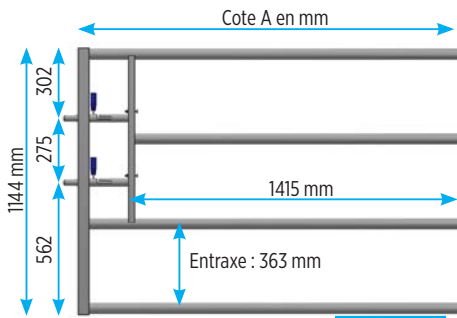

## EXTENSIONS MODÈLES L.V.4

### Modèle à Longueur Variable à 4 tubes

Avant barrière standard L.V.4 Réf. 861615

Avant barrière autobloc L.V.4 Réf. 860357

Arrière L.V.4

Avant découpe buvette L.V.4 Réf. 990027

Avant découpe buse L.V.4 Réf. 990026

Avant passage homme avec portillon LV4 Réf. 990075

portillon passage vache réglable Om90-1m30

Butee portillon

Etrier

Élément double embouts L.V.4

Avant passage veaux L.V.4

Réf. 860340

Avant cornadis d'insémination L.V.4