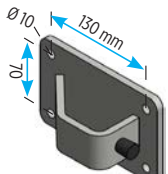

### Modèle à Longueur Variable à 4 tubes

Avant barrière standard L.V.4 Réf. 861615

Avant barrière autobloc L.V.4 Réf. 860357

Arrière L.V.4

Avant découpe buvette L.V.4 Réf. 990027

Avant découpe buse L.V.4 Réf. 990026

Avant passage homme avec portillon LV4 Réf. 990075

portillon passage vache réglable Om90-1m30

Butee portillon

Etrier

Élément double embouts L.V.4

Avant passage veaux L.V.4

Réf. 860340

Avant cornadis d'insémination L.V.4