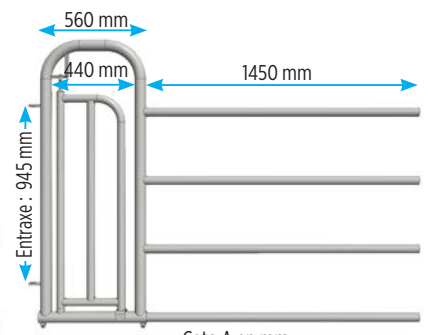

### Modèle à Longueur Variable à 4 tubes

Avant barrière standard L.V.4 Réf. 861615

Avant barrière autobloc L.V.4 Réf. 860357

Arrière L.V.4

Avant découpe buvette L.V.4 Réf. 990027

Avant découpe buse L.V.4 Réf. 990026

Avant passage homme avec portillon LV4 Réf. 990075

portillon passage vache réglable Om90-1m30

Butee portillon

Etrier

Élément double embouts L.V.4

Avant passage veaux L.V.4

Réf. 860340

Avant cornadis d'insémination L.V.4