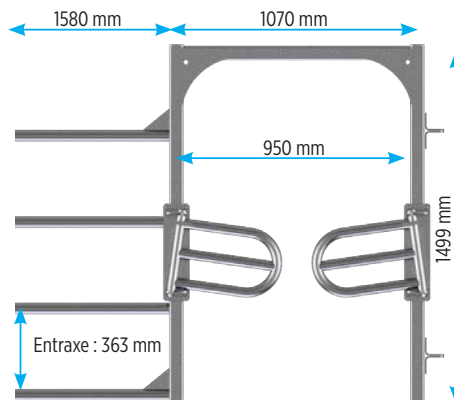

### Modèle à Longueur Variable à 4 tubes

Avant barrière standard L.V.4 Réf. 861615

Avant barrière autobloc L.V.4 Réf. 860357

Arrière L.V.4

Avant découpe buvette L.V.4 Réf. 990027

Avant découpe buse L.V.4 Réf. 990026

Avant passage homme avec portillon LV4 Réf. 990075

portillon passage vache réglable Om90-1m30

Butee portillon

Etrier

Élément double embouts L.V.4

Avant passage veaux L.V.4

Réf. 860340

Avant cornadis d'insémination L.V.4

Réf. 990086

Avant passage à vaches avec portillons

Réf. 990060

Panneau passage à vaches avec portillons

Réf. 990027