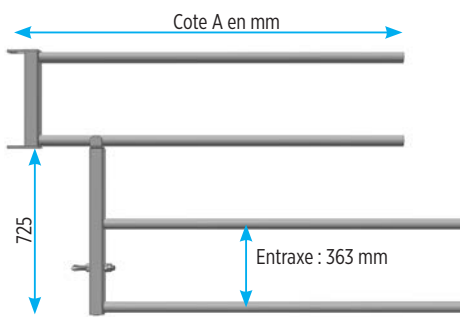

### Modèle à Longueur Variable à 4 tubes

Avant barrière standard L.V.4 Réf. 861615

Avant barrière autobloc L.V.4 Réf. 860357

Arrière L.V.4

Avant découpe buvette L.V.4 Réf. 990027

Avant découpe buse L.V.4 Réf. 990026

Avant passage homme avec portillon LV4 Réf. 990075

portillon passage vache réglable Om90-1m30

Butee portillon

Etrier

Élément double embouts L.V.4

Avant passage veaux L.V.4

Réf. 860340

Avant cornadis d'insémination L.V.4