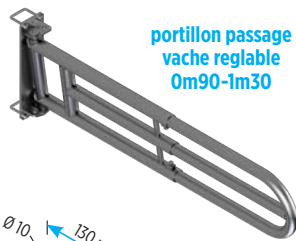

### Modèle à Longueur Variable à 4 tubes

Avant barrière standard L.V.4 Réf. 861615

Avant barrière autobloc L.V.4 Réf. 860357

Arrière L.V.4

Avant découpe buvette L.V.4 Réf. 990027

Avant découpe buse L.V.4 Réf. 990026

Avant passage homme avec portillon LV4 Réf. 990075

portillon passage vache réglable Om90-1m30

Butee portillon

Etrier

Élément double embouts L.V.4

Avant passage veaux L.V.4

Réf. 860340

Avant cornadis d'insémination L.V.4